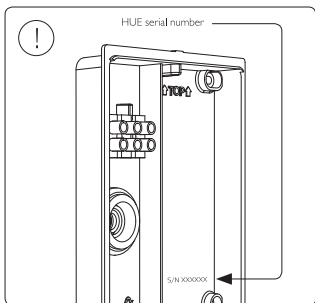

PHILIPS

hue personal
wireless
lighting

17464/**/P7

HUE serial number

Gebruiksaanwijzing
Notice d'emploi
Benutzerhandbuch
User manual
Manual de usuario

Incl.

Excl.

www.meethue.com/getstarted