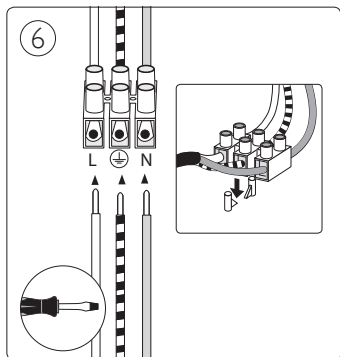

PHILIPS

hue personal
wireless
lighting

17464/**/P7

HUE serial number

Gebruiksaanwijzing
Notice d'emploi
Benutzerhandbuch
User manual
Manual de usuario

Incl.

Excl.

www.meethue.com/getstarted