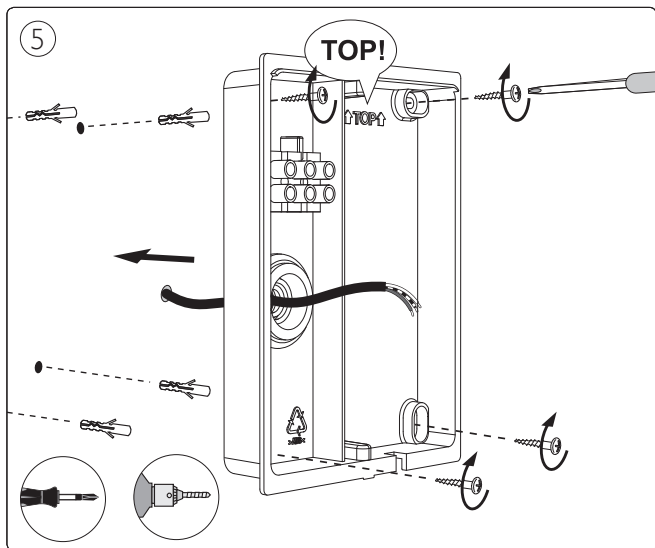

PHILIPS

hue personal
wireless
lighting

17464/**/P7

HUE serial number

Gebruiksaanwijzing
Notice d'emploi
Benutzerhandbuch
User manual
Manual de usuario

Incl.

Excl.

www.meethue.com/getstarted