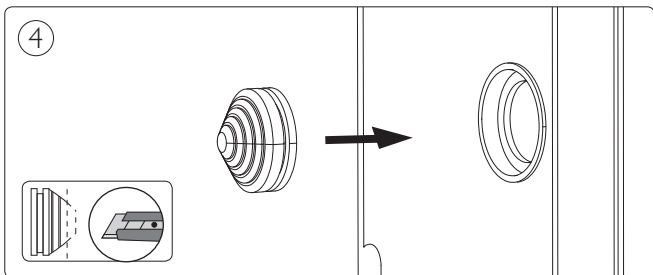

PHILIPS

hue personal
wireless
lighting

17464/**/P7

HUE serial number

Gebruiksaanwijzing
Notice d'emploi
Benutzerhandbuch
User manual
Manual de usuario

Incl.

Excl.

www.meethue.com/getstarted