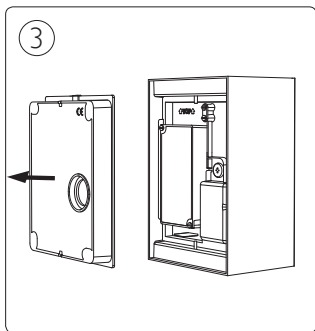

PHILIPS

hue personal
wireless
lighting

17464/**/P7

HUE serial number

Gebruiksaanwijzing
Notice d'emploi
Benutzerhandbuch
User manual
Manual de usuario

Incl.

Excl.

www.meethue.com/getstarted