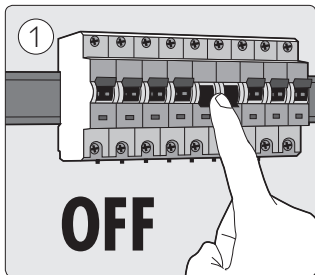

PHILIPS

hue personal
wireless
lighting

17464/**/P7

HUE serial number

Gebruiksaanwijzing
Notice d'emploi
Benutzerhandbuch
User manual
Manual de usuario

Incl.

Excl.

www.meethue.com/getstarted