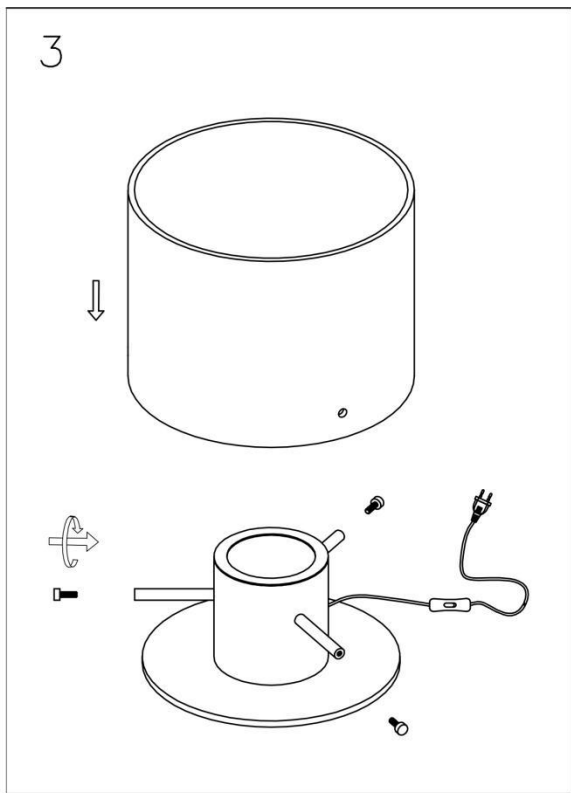

OWINO

General

Dimensions LxWxH : 20 cm x 20 cm x 18.5 cm

Height minimum :

Height maximum : 18.5 cm

Dimensions shade LxWxH : Ø20 cm x 15 cm

Main material : Aluminum + Glass

Ceiling rose material : Aluminum

Adjustable in height : Not In Height Adjustable

Directional : Not Directional

Cable : Yes, Cable With Plug On Product

Cable length : 200cm

Sensor : Without Sensor

Control : On/Off Switch - In The Cord

IP-Class : 20

www.lucide.com

LUCIDE

TECHNICAL DRAWING & DIMENSIONS

OWINO

item number : 74502/20/65

EAN code : 5411212740670

For more specifications of this product please visit

www.lucide.com

LUCIDE

INSTALLATION DRAWING SPECIFICATIONS

Dit product bevat een lichtbron van energie-efficiëntieklasse A+
Ce produit contient une source lumineuse de classe énergétique A+
This product contains a light source of energy efficiency class A+
Dieses Produkt enthält eine Lichtquelle der Energieeffizienzklasse A+
Ten produkt zawiera ród o wiat a o klasie efektywności energetycznej A+