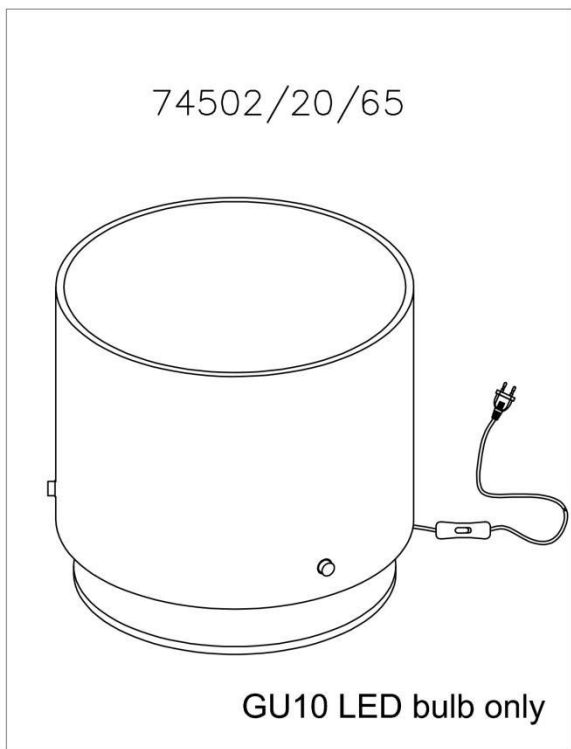

OWINO

General

Dimensions LxWxH : 20 cm x 20 cm x 18.5 cm

Height minimum :

Height maximum : 18.5 cm

Dimensions shade LxWxH : Ø20 cm x 15 cm

Main material : Aluminum + Glass

Ceiling rose material : Aluminum

Color : Black

Style : Modern

Shape : Round

Weight : 1.6 kg

Warranty : 2 years

Product specifications

Dimmable : Yes

Light direction : Downlight

www.lucide.com

LUCIDE

TECHNICAL DRAWING & DIMENSIONS

OWINO

item number : 74502/20/65

EAN code : 5411212740670

For more specifications of this product please visit

www.lucide.com

LUCIDE

INSTALLATION DRAWING SPECIFICATIONS

Dit product bevat een lichtbron van energie-efficiëntieklasse A+
Ce produit contient une source lumineuse de classe énergétique A+
This product contains a light source of energy efficiency class A+
Dieses Produkt enthält eine Lichtquelle der Energieeffizienzklasse A+
Ten produkt zawiera ród o wiat a o klasie efektywności energetycznej A+