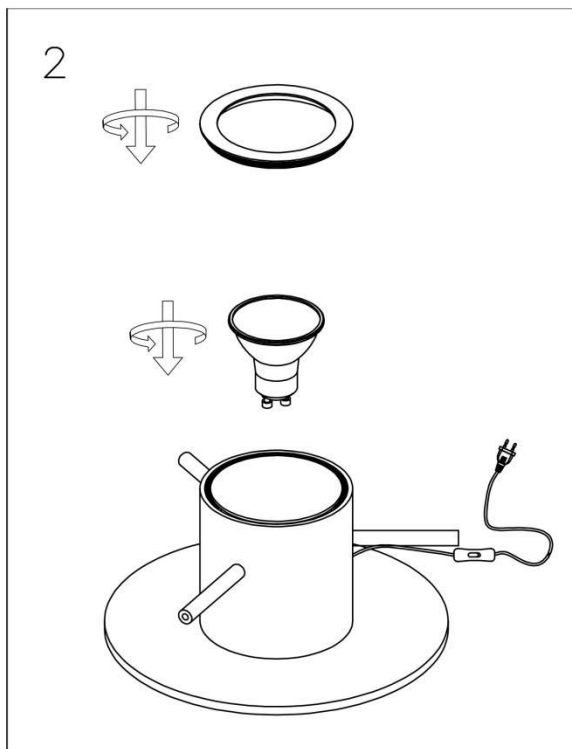

OWINO

General

Dimensions LxWxH : 20 cm x 20 cm x 18.5 cm

Height minimum :

Height maximum : 18.5 cm

Dimensions shade LxWxH : Ø20 cm x 15 cm

Main material : Aluminum + Glass

Ceiling rose material : Aluminum

Adjustable in height : Not In Height Adjustable

Directional : Not Directional

Cable : Yes, Cable With Plug On Product

Cable length : 200cm

Sensor : Without Sensor

Control : On/Off Switch - In The Cord

IP-Class : 20

www.lucide.com

LUCIDE

TECHNICAL DRAWING & DIMENSIONS

OWINO

item number : 74502/20/65

EAN code : 5411212740670

For more specifications of this product please visit

www.lucide.com

LUCIDE

INSTALLATION DRAWING SPECIFICATIONS

Dit product bevat een lichtbron van energie-efficiëntieklasse A+
Ce produit contient une source lumineuse de classe énergétique A+
This product contains a light source of energy efficiency class A+
Dieses Produkt enthält eine Lichtquelle der Energieeffizienzklasse A+
Ten produkt zawiera ród o wiat a o klasie efektywności energetycznej A+