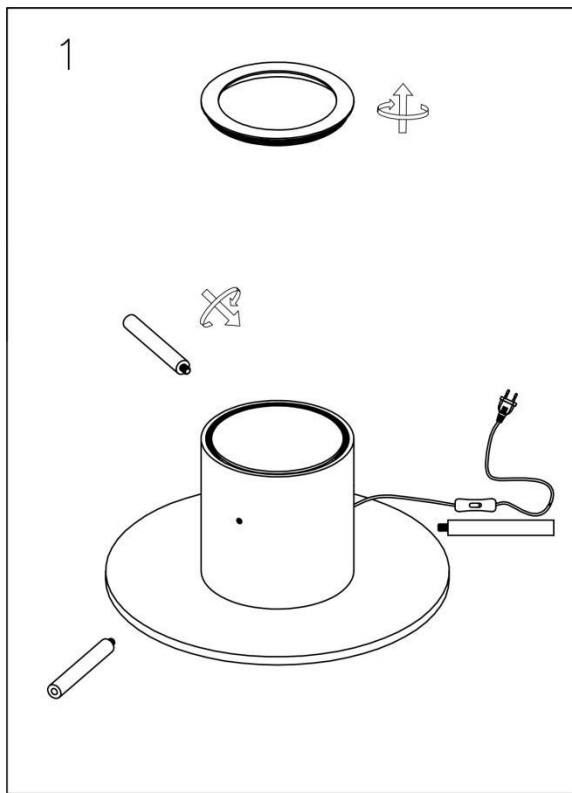

OWINO

General

Dimensions LxWxH : 20 cm x 20 cm x 18.5 cm

Height minimum :

Height maximum : 18.5 cm

Dimensions shade LxWxH : Ø20 cm x 15 cm

Main material : Aluminum + Glass

Ceiling rose material : Aluminum

Adjustable in height : Not In Height Adjustable

Directional : Not Directional

Cable : Yes, Cable With Plug On Product

Cable length : 200cm

Sensor : Without Sensor

Control : On/Off Switch - In The Cord

IP-Class : 20

www.lucide.com

LUCIDE

TECHNICAL DRAWING & DIMENSIONS

OWINO

item number : 74502/20/65

EAN code : 5411212740670

For more specifications of this product please visit

www.lucide.com

LUCIDE

INSTALLATION DRAWING SPECIFICATIONS

Dit product bevat een lichtbron van energie-efficiëntieklasse A+
Ce produit contient une source lumineuse de classe énergétique A+
This product contains a light source of energy efficiency class A+
Dieses Produkt enthält eine Lichtquelle der Energieeffizienzklasse A+
Ten produkt zawiera ród o wiat a o klasie efektywności energetycznej A+