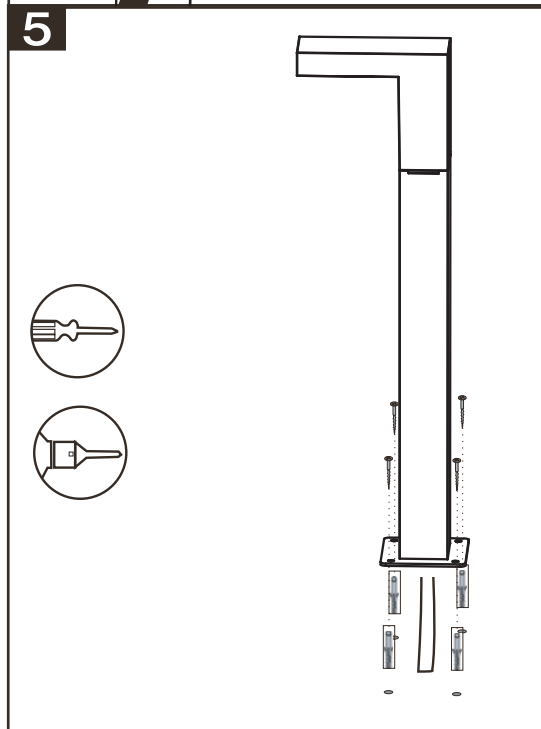

General

Dimensions LxWxH : 9.6 cm x 17 cm x 40 cm
Height minimum : 40 cm
Height maximum : 40 cm
Dimensions shade LxWxH : -
Main material : Aluminum
Ceiling rose material : -
Color : Anthracite
Style : Modern
Shape : As shown
Weight : 0.87 kg
Warranty : 3 years

Product specifications

Dimmable : No
Light direction : Downlight
Adjustable in height : No
Directional : Directional
Cable : No
Cable length : -
Sensor : Without Sensor
Control : Light Switch Control
IP-Class : 54
Electric class : 1
Light source including ?: Yes
Lamp socket : -
Light source number : 1
Power requirements : 220-240V~50Hz
Bulb type & maximum wattage : LED 7W

IP44

IP54

IP65

IP67

Explanation of IP numbers for degrees of protection, see safety instruction manual in the box.

For more specifications of this product please visit www.lucide.com

TEXAS

Item number : 28851/40/30

EAN code : 5411212280466

For more specifications, dimensions please visit

www.lucide.com

Dit product bevat een lichtbron van energie-efficiëntieklasse G
 Ce produit contient une source lumineuse de classe énergétique G
 This product contains a light source of energy efficiency class G
 Dieses Produkt enthält eine Lichtquelle der Energieeffizienzklasse G
 Ten produkt zawiera ród o wiat a o klasie efektywno ci energetycznej G