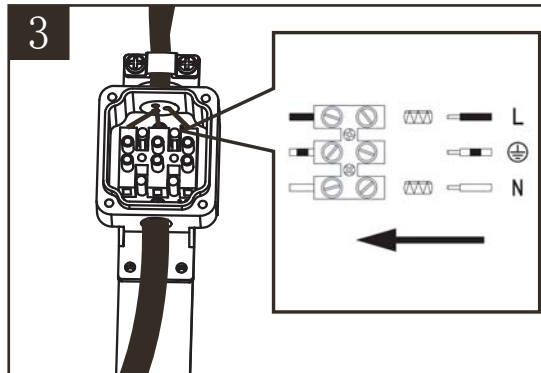

General

Dimensions LxWxH : 9.6 cm x 17 cm x 40 cm
Height minimum : 40 cm
Height maximum : 40 cm
Dimensions shade LxWxH : -
Main material : Aluminum
Ceiling rose material : -
Color : Anthracite
Style : Modern
Shape : As shown
Weight : 0.87 kg
Warranty : 3 years

Product specifications

Dimmable : No
Light direction : Downlight
Adjustable in height : No
Directional : Directional
Cable : No
Cable length : -
Sensor : Without Sensor
Control : Light Switch Control
IP-Class : 54
Electric class : 1
Light source including ?: Yes
Lamp socket : -
Light source number : 1
Power requirements : 220-240V~50Hz
Bulb type & maximum wattage : LED 7W

IP44

IP54

IP65

IP67

Explanation of IP numbers for degrees of protection, see safety instruction manual in the box.

For more specifications of this product please visit www.lucide.com

TEXAS

Item number : 28851/40/30

EAN code : 5411212280466

For more specifications, dimensions please visit

www.lucide.com

Dit product bevat een lichtbron van energie-efficiëntieklasse G
 Ce produit contient une source lumineuse de classe énergétique G
 This product contains a light source of energy efficiency class G
 Dieses Produkt enthält eine Lichtquelle der Energieeffizienzklasse G
 Ten produkt zawiera ród o wiat a o klasie efektywno ci energetycznej G