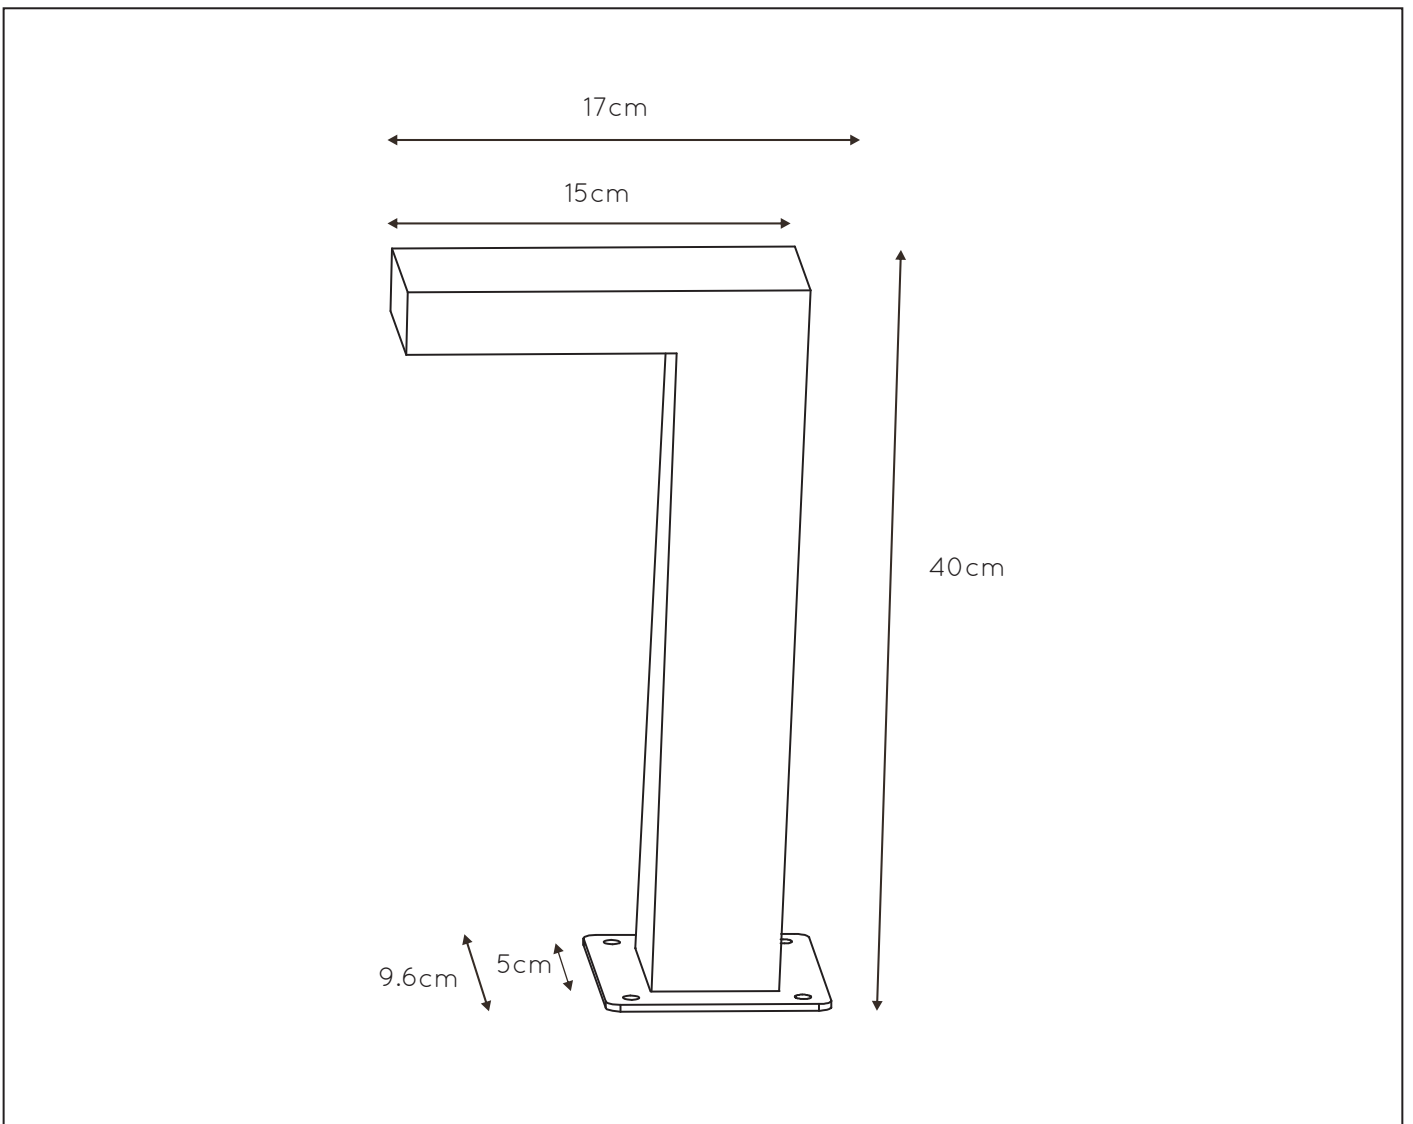

General

Dimensions LxWxH : 9.6 cm x 17 cm x 40 cm
Height minimum : 40 cm
Height maximum : 40 cm
Dimensions shade LxWxH : -
Main material : Aluminum
Ceiling rose material : -
Color : Anthracite
Style : Modern
Shape : As shown
Weight : 0.87 kg
Warranty : 3 years

Product specifications

Dimmable : No
Light direction : Downlight
Adjustable in height : No
Directional : Directional
Cable : No
Cable length : -
Sensor : Without Sensor
Control : Light Switch Control
IP-Class : 54
Electric class : 1
Light source including ?: Yes
Lamp socket : -
Light source number : 1
Power requirements : 220-240V~50Hz
Bulb type & maximum wattage : LED 7W

IP44

IP54

IP65

IP67

Explanation of IP numbers for degrees of protection, see safety instruction manual in the box.

For more specifications of this product please visit www.lucide.com

TEXAS

Item number : 28851/40/30

EAN code : 5411212280466

For more specifications, dimensions please visit

www.lucide.com

Dit product bevat een lichtbron van energie-efficiëntieklasse G
 Ce produit contient une source lumineuse de classe énergétique G
 This product contains a light source of energy efficiency class G
 Dieses Produkt enthält eine Lichtquelle der Energieeffizienzklasse G
 Ten produkt zawiera ród o wiat a o klasie efektywno ci energetycznej G