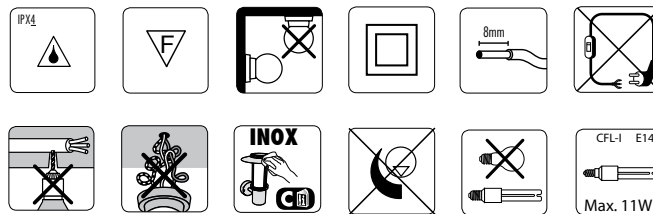

17185/**/16

Gebruiksaanwijzing
Notice d'emploi
Benutzerhandbuch
User manual
Manual de usuario
Manual do usuário

PHILIPS

Philips Lighting Contact Centre
Int. Business Reply Service
I.B.R.S. / C.C.R.I. Numéro 10461
5600 VB Eindhoven
Pays-Bas / The Netherlands