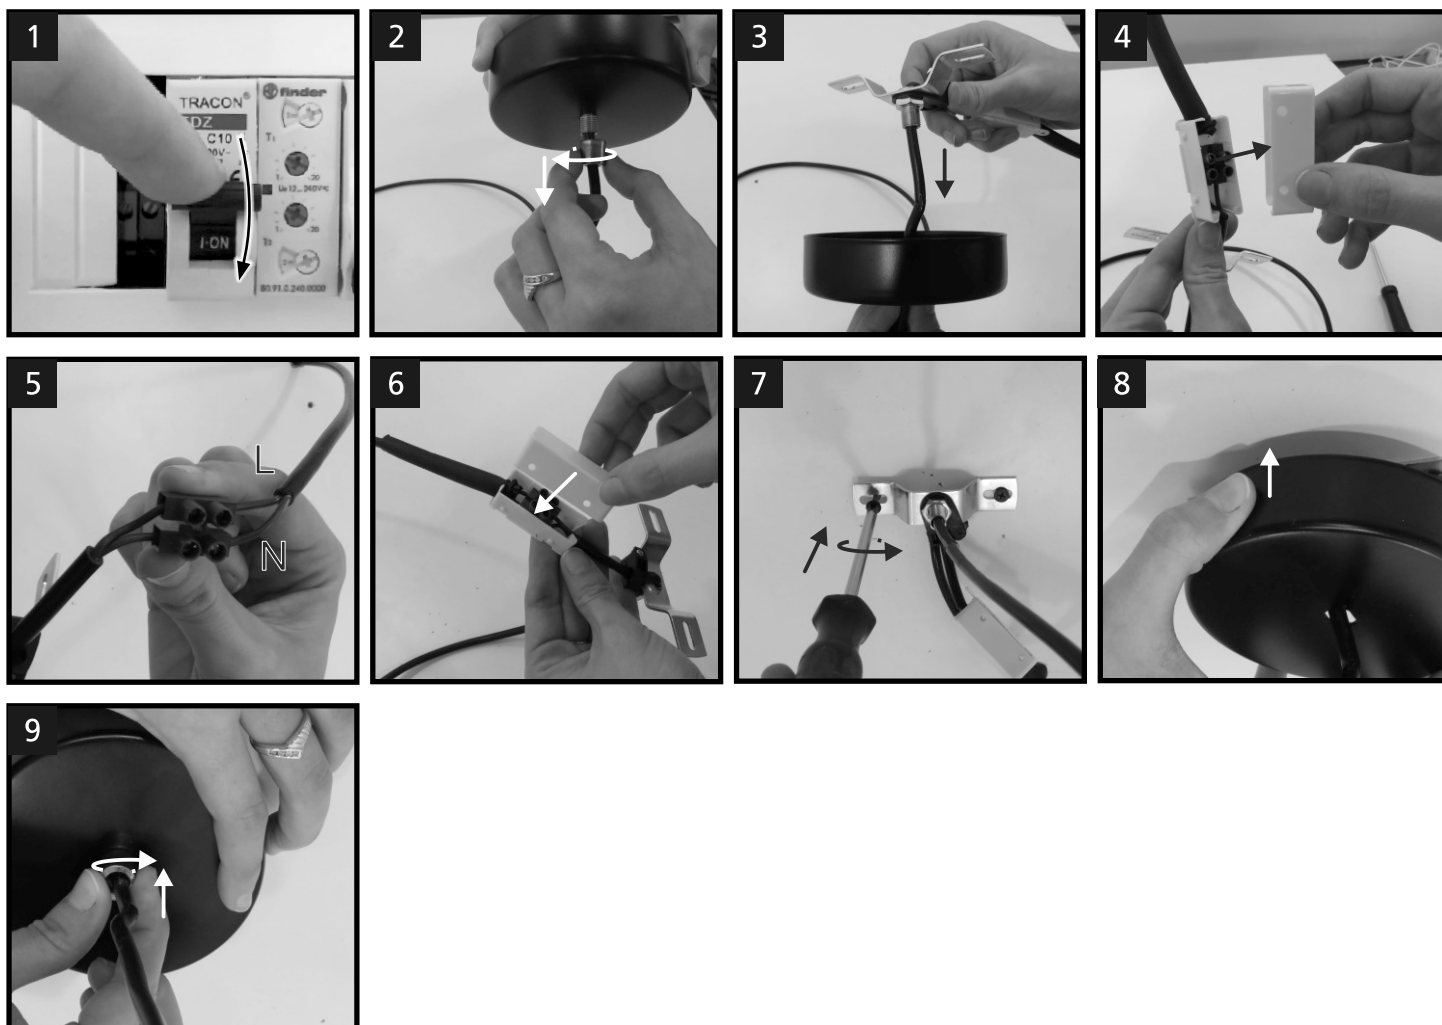

CHIETI

Installation and assembly guide
97701, 97703

2) Assembly:

CHIETI

Installation and assembly guide

97701, 97703

1) Installation:

DE Nicht für den mehrmaligen Zusammenbau geeignet.
Die Produktqualität kann nur bei sachgemäßer Montage garantiert werden.

E Not intended for a multiple assembly.
The product quality can be guaranteed only in case of proper installation and assembly.

FR Non destiné à des montages multiples. La garantie du produit est valable uniquement dans le cas d'une installation et d'un montage corrects.