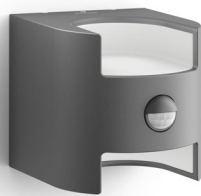

Philips myGarden
Wandlamp

Grass, infrarood
antraciet
LED

myGarden

17322/93/16

Altijd licht wanneer u thuiskomt

Deze Philips Grass LED-wandlamp voor buiten in antraciet is vervaardigd van duurzaam gegoten aluminium en heeft een bewegingssensor. Het open kubusdesign verlicht uw wand van boven naar beneden met twee heldere stralen warm wit licht.

Service

- Garantie: 5 jaar

Afmetingen en gewicht inclusief verpakking

- Hoogte: 14,1 cm
- Lengte: 16,6 cm
- Breedte: 13,6 cm
- Gewicht: 0,685 kg

Diversen

- Speciaal ontworpen voor: Tuin en terras
- Stijl: Modern
- Type: Wandlamp