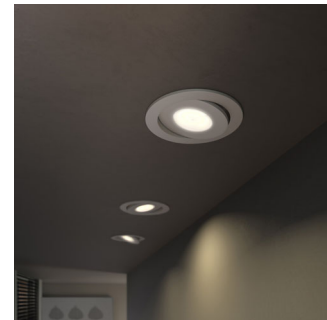

Perfect voor ontspanning en een praatje

De woonkamer is het hart van elk huis, een plek waar de bewoners samenkomen en gasten ontvangen. De verlichting voor deze leefruimte en slaapkamer moet flexibel zijn en gemakkelijk kunnen worden aangepast aan de verschillende momenten van de dag. Nauwkeurige plaatsing van verschillende lichtbronnen en spelen met lichtlagen helpt een ruimtelijk gevoel te scheppen en de kamer een warme en uitnodigende sfeer te geven.