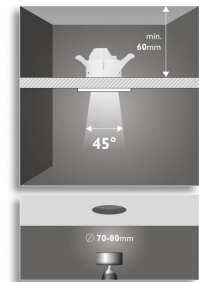

Philips myLiving
Inbouwspot

SCEPTRUM
chrom
LED

myLiving

59100/11/16