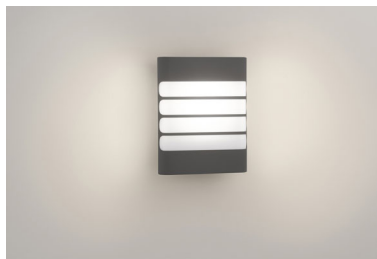

Warm wit licht

Licht kan verschillende kleurtemperaturen hebben, die worden aangegeven in de eenheid Kelvin (K). Lampen met een lage Kelvin-waarde produceren een warmer, gezelliger licht, terwijl lampen met een hoge Kelvin-waarde een koeler, meer energiek licht produceren. Deze lamp van Philips geeft warm wit licht voor een gezellige sfeer.