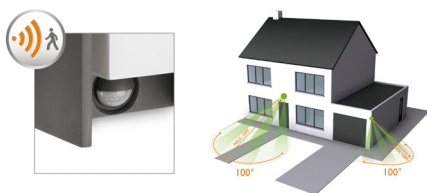

### Gastvrij licht dat een veilig gevoel geeft

De bewegingssensor schakelt automatisch het licht in wanneer u thuis komt en waarschuwt u als er iemand aankomt.